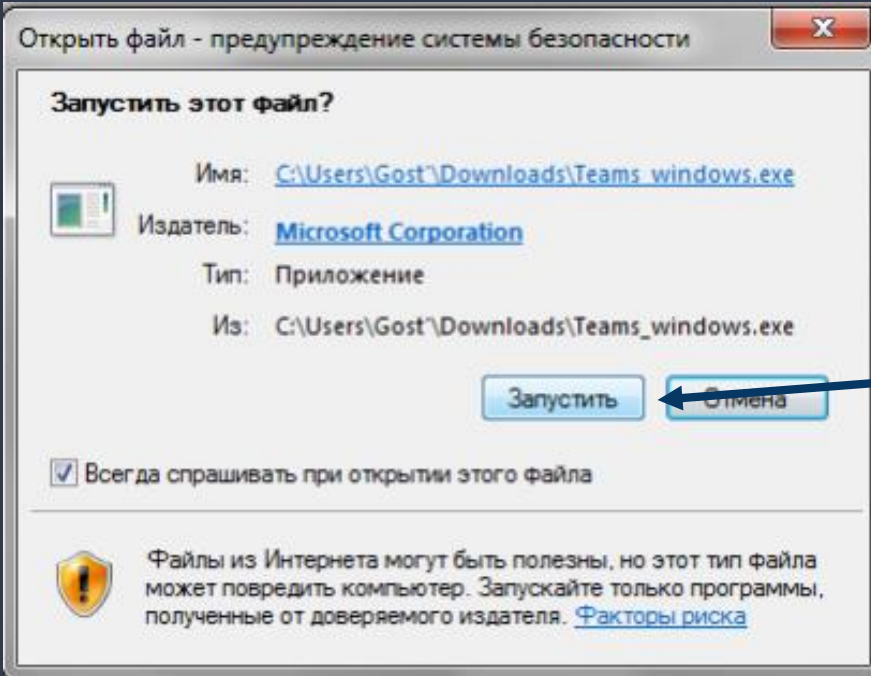

Новый чат

Введите новое сообщение

Будьте в курсе главного.
Включите уведомления
рабочего стола.

Включить

Закрыть

Ожидание eastasia.notifications.teams.microsoft.com...

или же скачать приложение нажав -
"Скачать классическое приложение"

ATYRAU OIL AND
GAS UNIVERSITY

ATYRAU OIL AND
GAS UNIVERSITY

нажмите кнопку “запустить”

Microsoft Teams

**Войдите с помощью
служебной или учебной
учетной записи либо
учетной записи
Microsoft.**

Адрес для входа